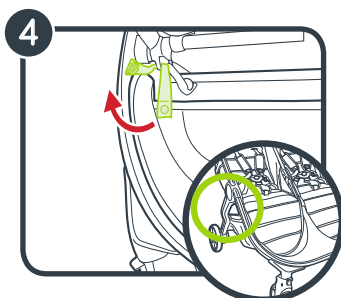

## leg support replacement

CITY TOUR™  
DOUBLE 2

baby jogger®

Baby Jogger, LLC

6655 Peachtree-Dunwoody Rd. NE • Atlanta, GA 30328  
1.800.241.1848 • www.babyjogger.com

Product of/Produit de:  
Newell Europe Sarl  
10 Chemin de Blandonnet • CH 1214 Vernier, Switzerland