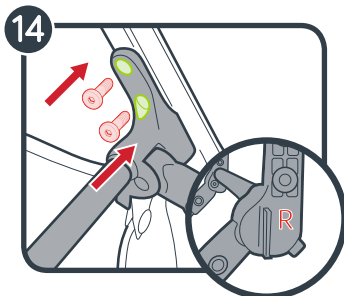

## leg support replacement

CITY TOUR™  
DOUBLE 2

baby jogger®

Baby Jogger, LLC

6655 Peachtree-Dunwoody Rd. NE • Atlanta, GA 30328  
1.800.241.1848 • www.babyjogger.com

Product of/Produit de:  
Newell Europe Sarl  
10 Chemin de Blandonnet • CH 1214 Vernier, Switzerland