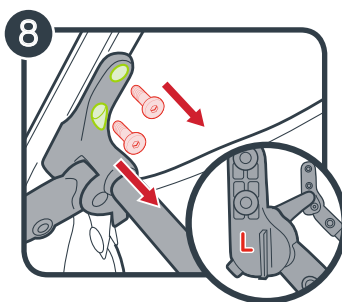

## leg support replacement

CITY TOUR™  
DOUBLE 2

baby jogger®

Baby Jogger, LLC

6655 Peachtree-Dunwoody Rd. NE • Atlanta, GA 30328  
1.800.241.1848 • www.babyjogger.com

Product of/Produit de:  
Newell Europe Sarl  
10 Chemin de Blandonnet • CH 1214 Vernier, Switzerland