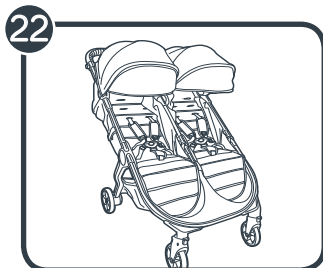

## leg support replacement

CITY TOUR™  
DOUBLE 2

baby jogger®

Baby Jogger, LLC

6655 Peachtree-Dunwoody Rd. NE • Atlanta, GA 30328  
1.800.241.1848 • www.babyjogger.com

Product of/Produit de:  
Newell Europe Sarl  
10 Chemin de Blandonnet • CH 1214 Vernier, Switzerland