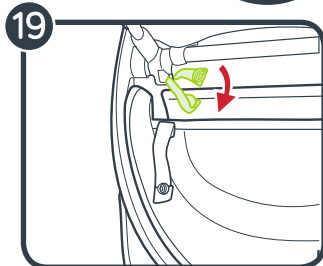

## leg support replacement

CITY TOUR™  
DOUBLE 2

baby jogger®

Baby Jogger, LLC

6655 Peachtree-Dunwoody Rd. NE • Atlanta, GA 30328  
1.800.241.1848 • www.babyjogger.com

Product of/Produit de:  
Newell Europe Sarl  
10 Chemin de Blandonnet • CH 1214 Vernier, Switzerland