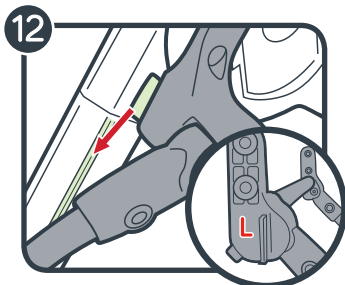

## leg support replacement

CITY TOUR™  
DOUBLE 2

baby jogger®

Baby Jogger, LLC

6655 Peachtree-Dunwoody Rd. NE • Atlanta, GA 30328  
1.800.241.1848 • www.babyjogger.com

Product of/Produit de:  
Newell Europe Sarl  
10 Chemin de Blandonnet • CH 1214 Vernier, Switzerland