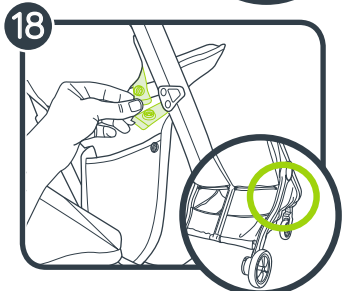

## leg support replacement

CITY TOUR™  
DOUBLE 2

baby jogger®

Baby Jogger, LLC

6655 Peachtree-Dunwoody Rd. NE • Atlanta, GA 30328  
1.800.241.1848 • www.babyjogger.com

Product of/Produit de:  
Newell Europe Sarl  
10 Chemin de Blandonnet • CH 1214 Vernier, Switzerland