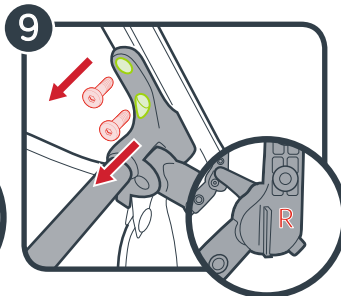

## leg support replacement

CITY TOUR™  
DOUBLE 2

baby jogger®

Baby Jogger, LLC

6655 Peachtree-Dunwoody Rd. NE • Atlanta, GA 30328  
1.800.241.1848 • www.babyjogger.com

Product of/Produit de:  
Newell Europe Sarl  
10 Chemin de Blandonnet • CH 1214 Vernier, Switzerland