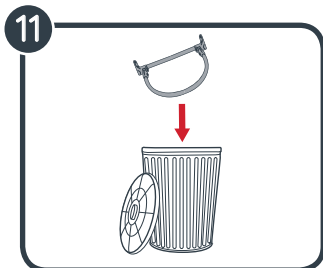

## leg support replacement

CITY TOUR™  
DOUBLE 2

baby jogger®

Baby Jogger, LLC

6655 Peachtree-Dunwoody Rd. NE • Atlanta, GA 30328  
1.800.241.1848 • www.babyjogger.com

Product of/Produit de:  
Newell Europe Sarl  
10 Chemin de Blandonnet • CH 1214 Vernier, Switzerland