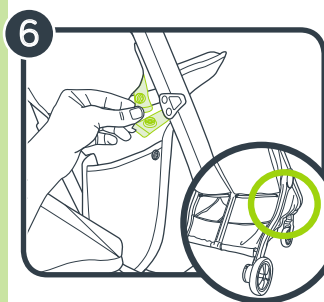

## leg support replacement

CITY TOUR™  
DOUBLE 2

baby jogger®

Baby Jogger, LLC

6655 Peachtree-Dunwoody Rd. NE • Atlanta, GA 30328  
1.800.241.1848 • www.babyjogger.com

Product of/Produit de:  
Newell Europe Sarl  
10 Chemin de Blandonnet • CH 1214 Vernier, Switzerland