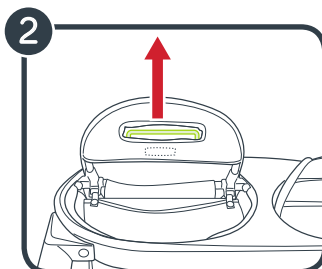

## leg support replacement

CITY TOUR™  
DOUBLE 2

baby jogger®

Baby Jogger, LLC

6655 Peachtree-Dunwoody Rd. NE • Atlanta, GA 30328  
1.800.241.1848 • www.babyjogger.com

Product of/Produit de:  
Newell Europe Sarl  
10 Chemin de Blandonnet • CH 1214 Vernier, Switzerland