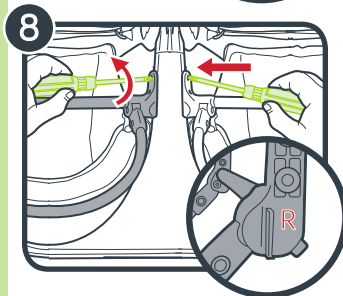

## leg support replacement

CITY TOUR™  
DOUBLE 2

baby jogger®

Baby Jogger, LLC

6655 Peachtree-Dunwoody Rd. NE • Atlanta, GA 30328  
1.800.241.1848 • www.babyjogger.com

Product of/Produit de:  
Newell Europe Sarl  
10 Chemin de Blandonnet • CH 1214 Vernier, Switzerland