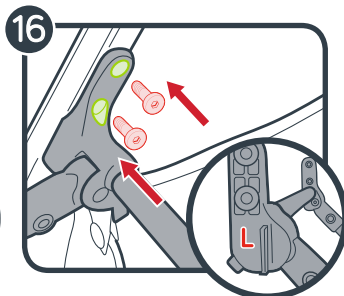

## leg support replacement

CITY TOUR™  
DOUBLE 2

baby jogger®

Baby Jogger, LLC

6655 Peachtree-Dunwoody Rd. NE • Atlanta, GA 30328  
1.800.241.1848 • www.babyjogger.com

Product of/Produit de:  
Newell Europe Sarl  
10 Chemin de Blandonnet • CH 1214 Vernier, Switzerland