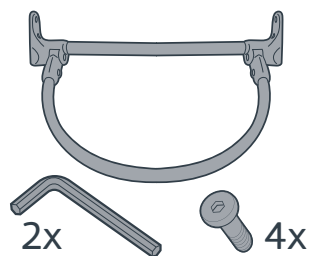

## leg support replacement

CITY TOUR™  
DOUBLE 2

baby jogger®

Baby Jogger, LLC

6655 Peachtree-Dunwoody Rd. NE • Atlanta, GA 30328  
1.800.241.1848 • www.babyjogger.com

Product of/Produit de:  
Newell Europe Sarl  
10 Chemin de Blandonnet • CH 1214 Vernier, Switzerland