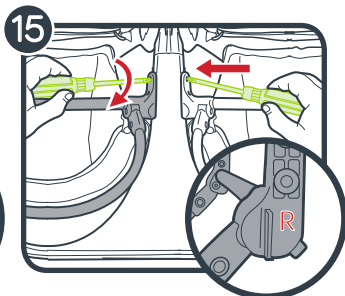

## leg support replacement

CITY TOUR™  
DOUBLE 2

baby jogger®

Baby Jogger, LLC

6655 Peachtree-Dunwoody Rd. NE • Atlanta, GA 30328  
1.800.241.1848 • www.babyjogger.com

Product of/Produit de:  
Newell Europe Sarl  
10 Chemin de Blandonnet • CH 1214 Vernier, Switzerland