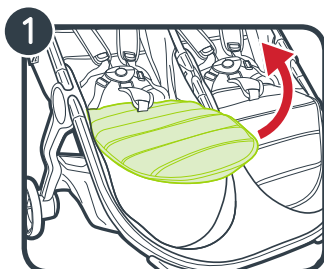

## leg support replacement

CITY TOUR™  
DOUBLE 2

baby jogger®

Baby Jogger, LLC

6655 Peachtree-Dunwoody Rd. NE • Atlanta, GA 30328  
1.800.241.1848 • www.babyjogger.com

Product of/Produit de:  
Newell Europe Sarl  
10 Chemin de Blandonnet • CH 1214 Vernier, Switzerland