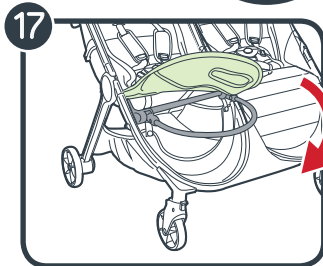

## leg support replacement

CITY TOUR™  
DOUBLE 2

baby jogger®

Baby Jogger, LLC

6655 Peachtree-Dunwoody Rd. NE • Atlanta, GA 30328  
1.800.241.1848 • www.babyjogger.com

Product of/Produit de:  
Newell Europe Sarl  
10 Chemin de Blandonnet • CH 1214 Vernier, Switzerland