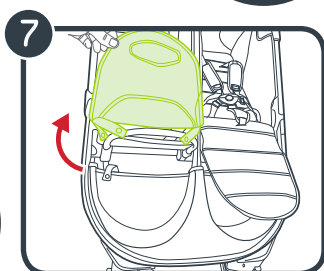

## leg support replacement

CITY TOUR™  
DOUBLE 2

baby jogger®

Baby Jogger, LLC

6655 Peachtree-Dunwoody Rd. NE • Atlanta, GA 30328  
1.800.241.1848 • www.babyjogger.com

Product of/Produit de:  
Newell Europe Sarl  
10 Chemin de Blandonnet • CH 1214 Vernier, Switzerland