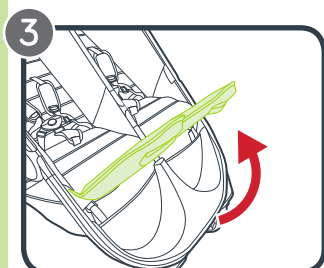

## leg support replacement

CITY TOUR™  
DOUBLE 2

baby jogger®

Baby Jogger, LLC

6655 Peachtree-Dunwoody Rd. NE • Atlanta, GA 30328  
1.800.241.1848 • www.babyjogger.com

Product of/Produit de:  
Newell Europe Sarl  
10 Chemin de Blandonnet • CH 1214 Vernier, Switzerland