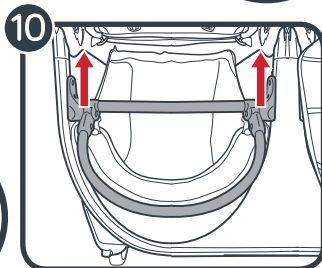

## leg support replacement

CITY TOUR™  
DOUBLE 2

baby jogger®

Baby Jogger, LLC

6655 Peachtree-Dunwoody Rd. NE • Atlanta, GA 30328  
1.800.241.1848 • www.babyjogger.com

Product of/Produit de:  
Newell Europe Sarl  
10 Chemin de Blandonnet • CH 1214 Vernier, Switzerland