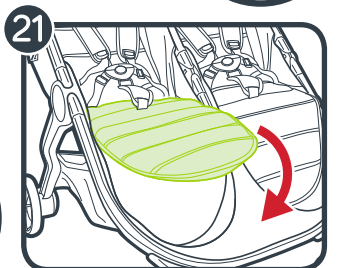

## leg support replacement

CITY TOUR™  
DOUBLE 2

baby jogger®

Baby Jogger, LLC

6655 Peachtree-Dunwoody Rd. NE • Atlanta, GA 30328  
1.800.241.1848 • www.babyjogger.com

Product of/Produit de:  
Newell Europe Sarl  
10 Chemin de Blandonnet • CH 1214 Vernier, Switzerland