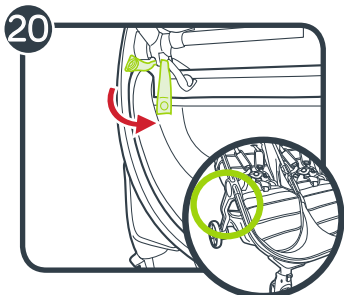

## leg support replacement

CITY TOUR™  
DOUBLE 2

baby jogger®

Baby Jogger, LLC

6655 Peachtree-Dunwoody Rd. NE • Atlanta, GA 30328  
1.800.241.1848 • www.babyjogger.com

Product of/Produit de:  
Newell Europe Sarl  
10 Chemin de Blandonnet • CH 1214 Vernier, Switzerland