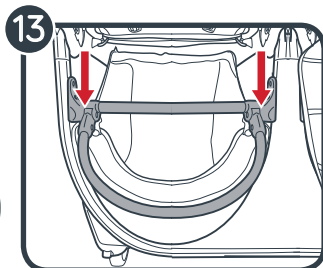

## leg support replacement

CITY TOUR™  
DOUBLE 2

baby jogger®

Baby Jogger, LLC

6655 Peachtree-Dunwoody Rd. NE • Atlanta, GA 30328  
1.800.241.1848 • www.babyjogger.com

Product of/Produit de:  
Newell Europe Sarl  
10 Chemin de Blandonnet • CH 1214 Vernier, Switzerland