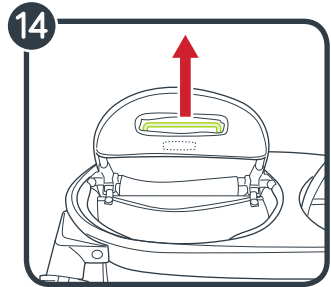

baby jogger[®]

footwell replacement

CITY TOUR™
DOUBLE 2

**baby
jogger®**
Baby Jogger, LLC

6655 Peachtree-Dunwoody Rd. NE • Atlanta, GA 30328
1.800.241.1848 • www.babyjogger.com

Product of/Produit de:
Newell Europe Sarl
10 Chemin de Blandonnet • CH 1214 Vernier, Switzerland