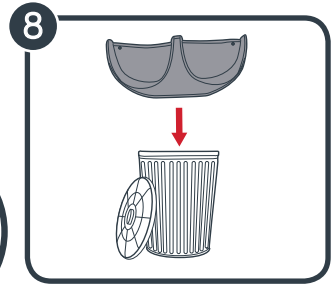

baby jogger[®]

footwell replacement

CITY TOUR™
DOUBLE 2

**baby
jogger®**
Baby Jogger, LLC

6655 Peachtree-Dunwoody Rd. NE • Atlanta, GA 30328
1.800.241.1848 • www.babyjogger.com

Product of/Produit de:
Newell Europe Sarl
10 Chemin de Blandonnet • CH 1214 Vernier, Switzerland