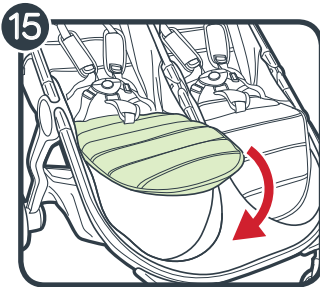

baby jogger[®]

footwell replacement

CITY TOUR™
DOUBLE 2

**baby
jogger®**
Baby Jogger, LLC

6655 Peachtree-Dunwoody Rd. NE • Atlanta, GA 30328
1.800.241.1848 • www.babyjogger.com

Product of/Produit de:
Newell Europe Sarl
10 Chemin de Blandonnet • CH 1214 Vernier, Switzerland