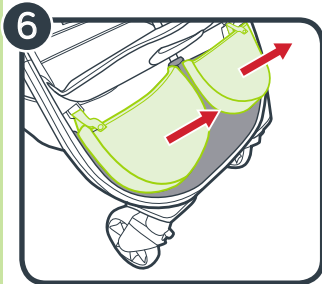

baby jogger[®]

footwell replacement

CITY TOUR™
DOUBLE 2

**baby
jogger®**
Baby Jogger, LLC

6655 Peachtree-Dunwoody Rd. NE • Atlanta, GA 30328
1.800.241.1848 • www.babyjogger.com

Product of/Produit de:
Newell Europe Sarl
10 Chemin de Blandonnet • CH 1214 Vernier, Switzerland