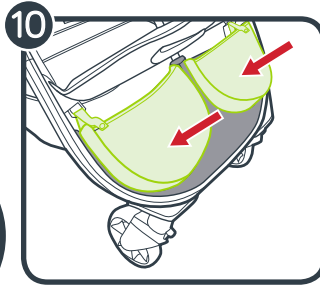

baby jogger[®]

footwell replacement

CITY TOUR™
DOUBLE 2

**baby
jogger®**
Baby Jogger, LLC

6655 Peachtree-Dunwoody Rd. NE • Atlanta, GA 30328
1.800.241.1848 • www.babyjogger.com

Product of/Produit de:
Newell Europe Sarl
10 Chemin de Blandonnet • CH 1214 Vernier, Switzerland