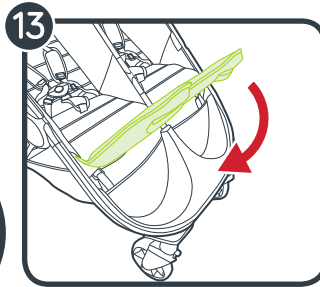

baby jogger[®]

footwell replacement

CITY TOUR™
DOUBLE 2

**baby
jogger®**
Baby Jogger, LLC

6655 Peachtree-Dunwoody Rd. NE • Atlanta, GA 30328
1.800.241.1848 • www.babyjogger.com

Product of/Produit de:
Newell Europe Sarl
10 Chemin de Blandonnet • CH 1214 Vernier, Switzerland