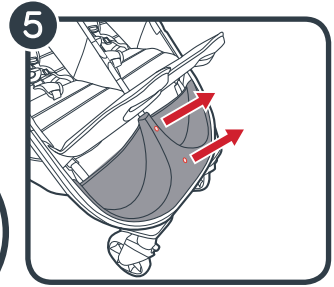

baby jogger[®]

footwell replacement

CITY TOUR™
DOUBLE 2

**baby
jogger®**
Baby Jogger, LLC

6655 Peachtree-Dunwoody Rd. NE • Atlanta, GA 30328
1.800.241.1848 • www.babyjogger.com

Product of/Produit de:
Newell Europe Sarl
10 Chemin de Blandonnet • CH 1214 Vernier, Switzerland