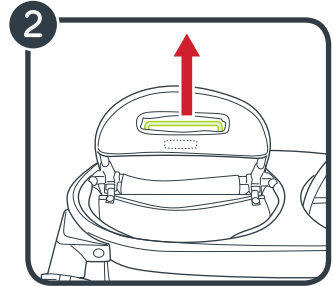

baby jogger[®]

footwell replacement

CITY TOUR™
DOUBLE 2

**baby
jogger®**
Baby Jogger, LLC

6655 Peachtree-Dunwoody Rd. NE • Atlanta, GA 30328
1.800.241.1848 • www.babyjogger.com

Product of/Produit de:
Newell Europe Sarl
10 Chemin de Blandonnet • CH 1214 Vernier, Switzerland