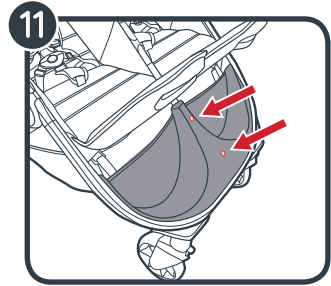

baby jogger[®]

footwell replacement

CITY TOUR™
DOUBLE 2

**baby
jogger®**
Baby Jogger, LLC

6655 Peachtree-Dunwoody Rd. NE • Atlanta, GA 30328
1.800.241.1848 • www.babyjogger.com

Product of/Produit de:
Newell Europe Sarl
10 Chemin de Blandonnet • CH 1214 Vernier, Switzerland