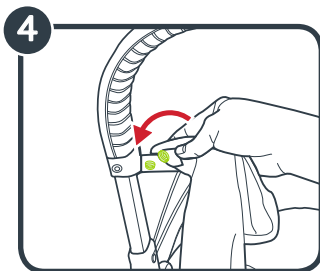

baby jogger®

frame replacement

CITY TOUR™
DOUBLE 2

newell
BRANDS

Baby Jogger, LLC

6655 Peachtree Dunwoody Rd. NE • Atlanta, GA 30328

1.800.241.1848 • www.babyjogger.com

Product of/Produit de: