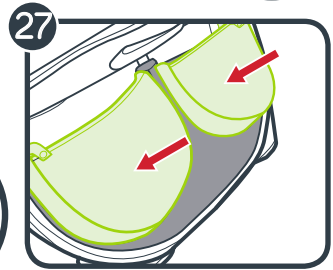

baby jogger®

frame replacement

CITY TOUR™
DOUBLE 2

newell
BRANDS

Baby Jogger, LLC

6655 Peachtree Dunwoody Rd. NE • Atlanta, GA 30328

1.800.241.1848 • www.babyjogger.com

Product of/Produit de: