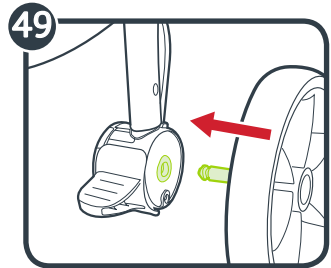

baby jogger®

frame replacement

CITY TOUR™
DOUBLE 2

newell
BRANDS

Baby Jogger, LLC

6655 Peachtree Dunwoody Rd. NE • Atlanta, GA 30328

1.800.241.1848 • www.babyjogger.com

Product of/Produit de: