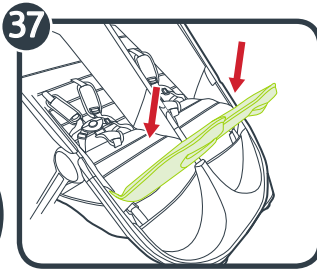

baby jogger®

frame replacement

CITY TOUR™
DOUBLE 2

newell
BRANDS

Baby Jogger, LLC

6655 Peachtree Dunwoody Rd. NE • Atlanta, GA 30328

1.800.241.1848 • www.babyjogger.com

Product of/Produit de: