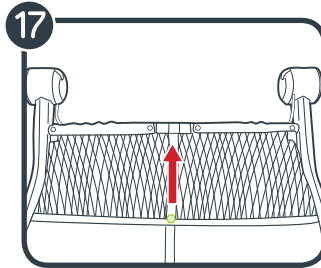

baby jogger®

frame replacement

CITY TOUR™
DOUBLE 2

newell
BRANDS

Baby Jogger, LLC

6655 Peachtree Dunwoody Rd. NE • Atlanta, GA 30328

1.800.241.1848 • www.babyjogger.com

Product of/Produit de: