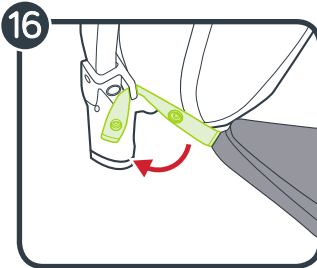

baby jogger®

frame replacement

CITY TOUR™
DOUBLE 2

newell
BRANDS

Baby Jogger, LLC

6655 Peachtree Dunwoody Rd. NE • Atlanta, GA 30328

1.800.241.1848 • www.babyjogger.com

Product of/Produit de: