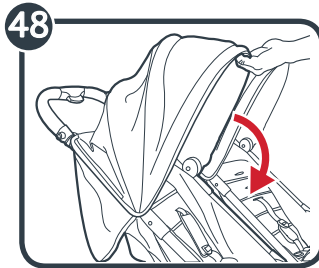

baby jogger®

frame replacement

CITY TOUR™
DOUBLE 2

newell
BRANDS

Baby Jogger, LLC

6655 Peachtree Dunwoody Rd. NE • Atlanta, GA 30328

1.800.241.1848 • www.babyjogger.com

Product of/Produit de: