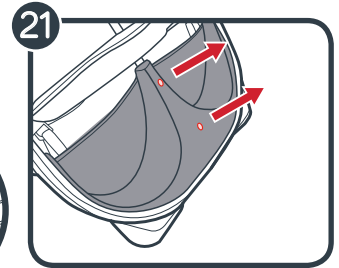

baby jogger®

frame replacement

CITY TOUR™
DOUBLE 2

newell
BRANDS

Baby Jogger, LLC

6655 Peachtree Dunwoody Rd. NE • Atlanta, GA 30328

1.800.241.1848 • www.babyjogger.com

Product of/Produit de: