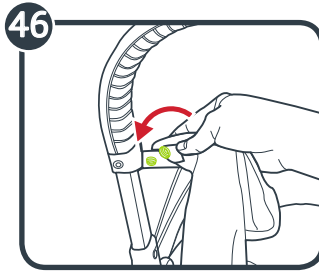

baby jogger®

frame replacement

CITY TOUR™
DOUBLE 2

newell
BRANDS

Baby Jogger, LLC

6655 Peachtree Dunwoody Rd. NE • Atlanta, GA 30328

1.800.241.1848 • www.babyjogger.com

Product of/Produit de: