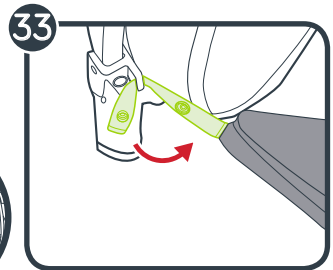

baby jogger®

frame replacement

CITY TOUR™
DOUBLE 2

newell
BRANDS

Baby Jogger, LLC

6655 Peachtree Dunwoody Rd. NE • Atlanta, GA 30328

1.800.241.1848 • www.babyjogger.com

Product of/Produit de: