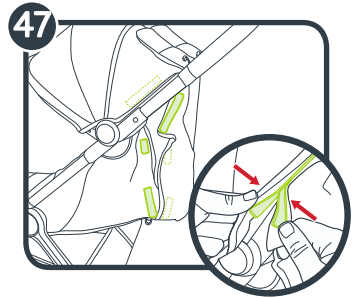

baby jogger®

frame replacement

CITY TOUR™
DOUBLE 2

newell
BRANDS

Baby Jogger, LLC

6655 Peachtree Dunwoody Rd. NE • Atlanta, GA 30328

1.800.241.1848 • www.babyjogger.com

Product of/Produit de: