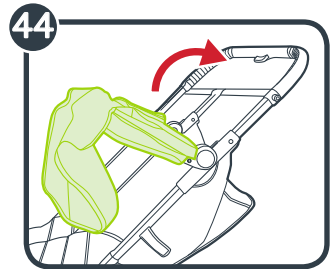

baby jogger®

frame replacement

CITY TOUR™
DOUBLE 2

newell
BRANDS

Baby Jogger, LLC

6655 Peachtree Dunwoody Rd. NE • Atlanta, GA 30328

1.800.241.1848 • www.babyjogger.com

Product of/Produit de: