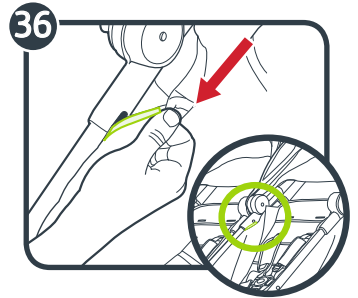

baby jogger®

frame replacement

CITY TOUR™
DOUBLE 2

newell
BRANDS

Baby Jogger, LLC

6655 Peachtree Dunwoody Rd. NE • Atlanta, GA 30328

1.800.241.1848 • www.babyjogger.com

Product of/Produit de: