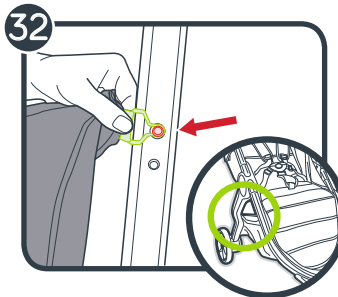

baby jogger®

frame replacement

CITY TOUR™
DOUBLE 2

newell
BRANDS

Baby Jogger, LLC

6655 Peachtree Dunwoody Rd. NE • Atlanta, GA 30328

1.800.241.1848 • www.babyjogger.com

Product of/Produit de: