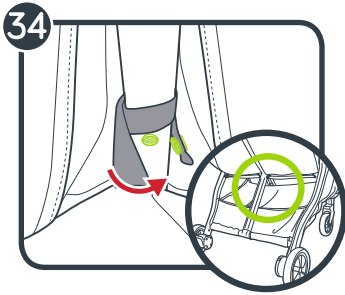

baby jogger®

frame replacement

CITY TOUR™
DOUBLE 2

newell
BRANDS

Baby Jogger, LLC

6655 Peachtree Dunwoody Rd. NE • Atlanta, GA 30328

1.800.241.1848 • www.babyjogger.com

Product of/Produit de: