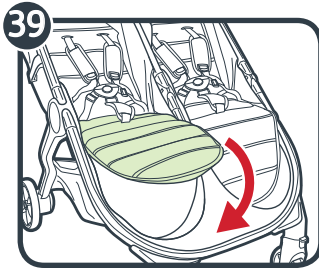

baby jogger®

frame replacement

CITY TOUR™
DOUBLE 2

newell
BRANDS

Baby Jogger, LLC

6655 Peachtree Dunwoody Rd. NE • Atlanta, GA 30328

1.800.241.1848 • www.babyjogger.com

Product of/Produit de: