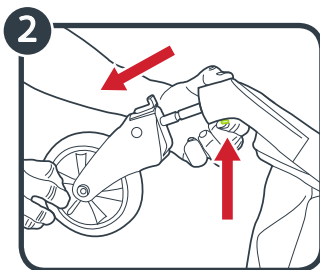

baby jogger®

frame replacement

CITY TOUR™
DOUBLE 2

newell
BRANDS

Baby Jogger, LLC

6655 Peachtree Dunwoody Rd. NE • Atlanta, GA 30328

1.800.241.1848 • www.babyjogger.com

Product of/Produit de: