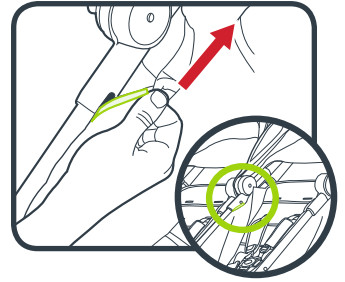

baby jogger®

frame replacement

CITY TOUR™
DOUBLE 2

newell
BRANDS

Baby Jogger, LLC

6655 Peachtree Dunwoody Rd. NE • Atlanta, GA 30328

1.800.241.1848 • www.babyjogger.com

Product of/Produit de: