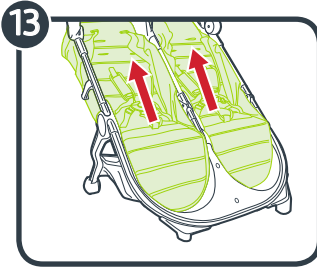

baby jogger®

frame replacement

CITY TOUR™
DOUBLE 2

newell
BRANDS

Baby Jogger, LLC

6655 Peachtree Dunwoody Rd. NE • Atlanta, GA 30328

1.800.241.1848 • www.babyjogger.com

Product of/Produit de: