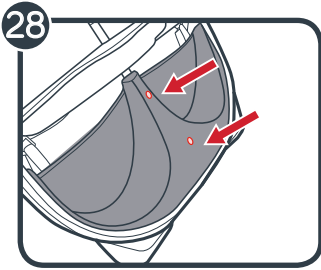

baby jogger®

frame replacement

CITY TOUR™
DOUBLE 2

newell
BRANDS

Baby Jogger, LLC

6655 Peachtree Dunwoody Rd. NE • Atlanta, GA 30328

1.800.241.1848 • www.babyjogger.com

Product of/Produit de: