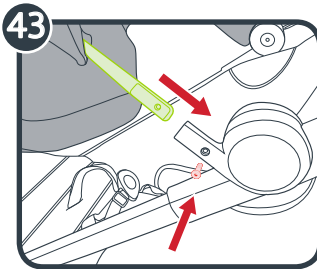

baby jogger®

frame replacement

CITY TOUR™
DOUBLE 2

newell
BRANDS

Baby Jogger, LLC

6655 Peachtree Dunwoody Rd. NE • Atlanta, GA 30328

1.800.241.1848 • www.babyjogger.com

Product of/Produit de: