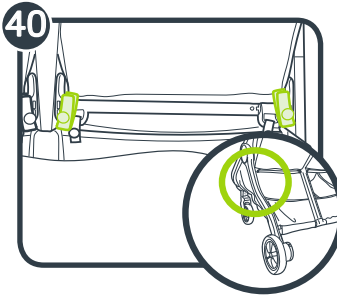

baby jogger®

frame replacement

CITY TOUR™
DOUBLE 2

newell
BRANDS

Baby Jogger, LLC

6655 Peachtree Dunwoody Rd. NE • Atlanta, GA 30328

1.800.241.1848 • www.babyjogger.com

Product of/Produit de: