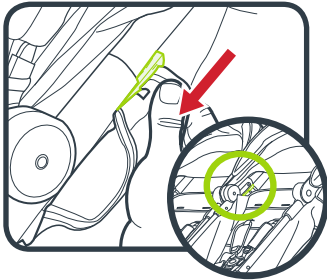

baby jogger®

frame replacement

CITY TOUR™
DOUBLE 2

newell
BRANDS

Baby Jogger, LLC

6655 Peachtree Dunwoody Rd. NE • Atlanta, GA 30328

1.800.241.1848 • www.babyjogger.com

Product of/Produit de: