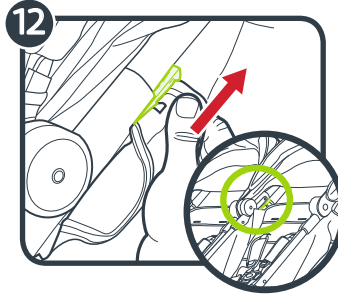

baby jogger®

frame replacement

CITY TOUR™
DOUBLE 2

newell
BRANDS

Baby Jogger, LLC

6655 Peachtree Dunwoody Rd. NE • Atlanta, GA 30328

1.800.241.1848 • www.babyjogger.com

Product of/Produit de: