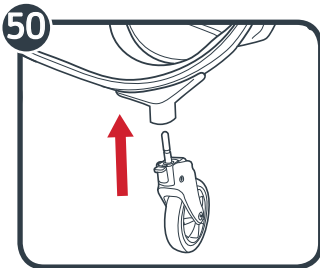

baby jogger®

frame replacement

CITY TOUR™
DOUBLE 2

newell
BRANDS

Baby Jogger, LLC

6655 Peachtree Dunwoody Rd. NE • Atlanta, GA 30328

1.800.241.1848 • www.babyjogger.com

Product of/Produit de: