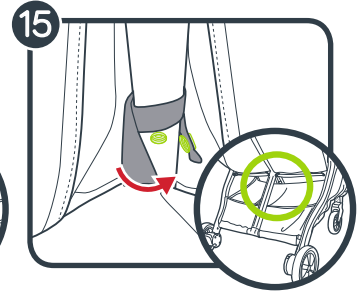

baby jogger®

frame replacement

CITY TOUR™
DOUBLE 2

newell
BRANDS

Baby Jogger, LLC

6655 Peachtree Dunwoody Rd. NE • Atlanta, GA 30328

1.800.241.1848 • www.babyjogger.com

Product of/Produit de: