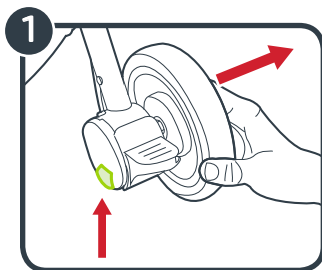

baby jogger®

frame replacement

CITY TOUR™
DOUBLE 2

newell
BRANDS

Baby Jogger, LLC

6655 Peachtree Dunwoody Rd. NE • Atlanta, GA 30328

1.800.241.1848 • www.babyjogger.com

Product of/Produit de: