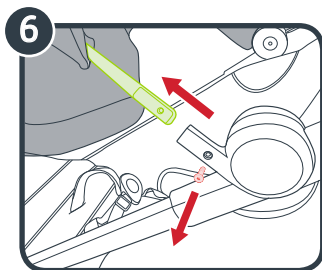

baby jogger®

frame replacement

CITY TOUR™
DOUBLE 2

newell
BRANDS

Baby Jogger, LLC

6655 Peachtree Dunwoody Rd. NE • Atlanta, GA 30328

1.800.241.1848 • www.babyjogger.com

Product of/Produit de: