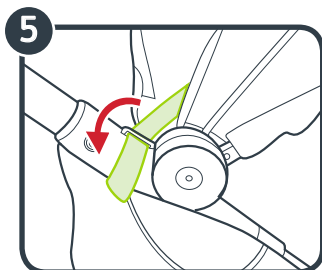

baby jogger®

frame replacement

CITY TOUR™
DOUBLE 2

newell
BRANDS

Baby Jogger, LLC

6655 Peachtree Dunwoody Rd. NE • Atlanta, GA 30328

1.800.241.1848 • www.babyjogger.com

Product of/Produit de: