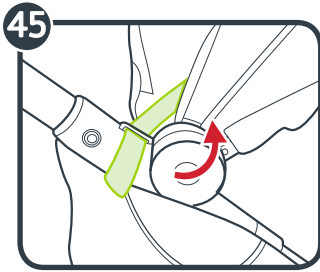

baby jogger®

frame replacement

CITY TOUR™
DOUBLE 2

newell
BRANDS

Baby Jogger, LLC

6655 Peachtree Dunwoody Rd. NE • Atlanta, GA 30328

1.800.241.1848 • www.babyjogger.com

Product of/Produit de: