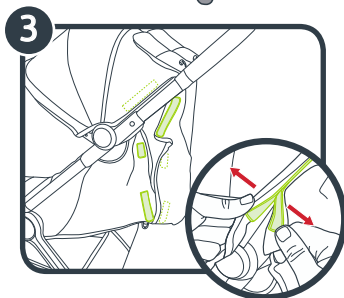

baby jogger®

frame replacement

CITY TOUR™
DOUBLE 2

newell
BRANDS

Baby Jogger, LLC

6655 Peachtree Dunwoody Rd. NE • Atlanta, GA 30328

1.800.241.1848 • www.babyjogger.com

Product of/Produit de: