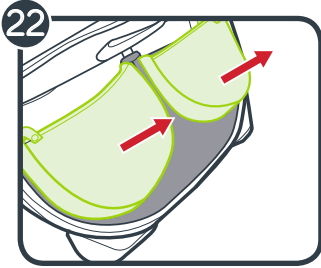

baby jogger®

frame replacement

CITY TOUR™
DOUBLE 2

newell
BRANDS

Baby Jogger, LLC

6655 Peachtree Dunwoody Rd. NE • Atlanta, GA 30328

1.800.241.1848 • www.babyjogger.com

Product of/Produit de: