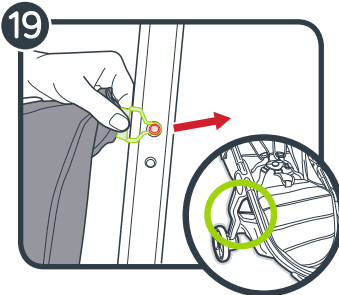

baby jogger®

frame replacement

CITY TOUR™
DOUBLE 2

newell
BRANDS

Baby Jogger, LLC

6655 Peachtree Dunwoody Rd. NE • Atlanta, GA 30328

1.800.241.1848 • www.babyjogger.com

Product of/Produit de: