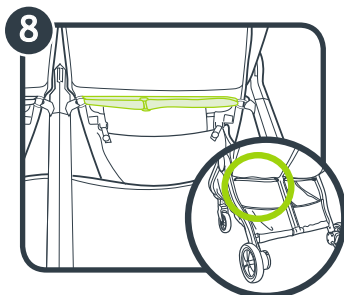

baby jogger®

frame replacement

CITY TOUR™
DOUBLE 2

newell
BRANDS

Baby Jogger, LLC

6655 Peachtree Dunwoody Rd. NE • Atlanta, GA 30328

1.800.241.1848 • www.babyjogger.com

Product of/Produit de: