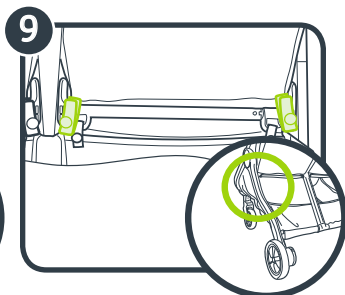

baby jogger®

frame replacement

CITY TOUR™
DOUBLE 2

newell
BRANDS

Baby Jogger, LLC

6655 Peachtree Dunwoody Rd. NE • Atlanta, GA 30328

1.800.241.1848 • www.babyjogger.com

Product of/Produit de: