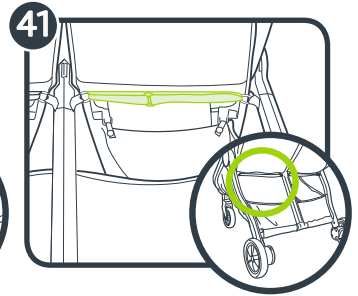

baby jogger®

frame replacement

CITY TOUR™
DOUBLE 2

newell
BRANDS

Baby Jogger, LLC

6655 Peachtree Dunwoody Rd. NE • Atlanta, GA 30328

1.800.241.1848 • www.babyjogger.com

Product of/Produit de: