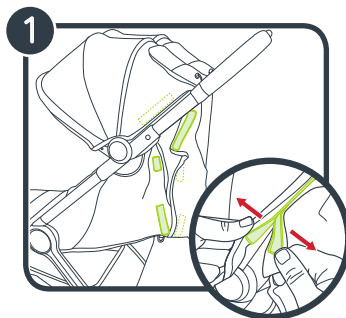

## canopy tube replacement

CITY TOUR™  
DOUBLE 2

**baby  
jogger**  
Baby Jogger, LLC

6655 Peachtree-Dunwoody Rd. NE • Atlanta, GA 30328  
1.800.241.1848 • [www.babyjogger.com](http://www.babyjogger.com)