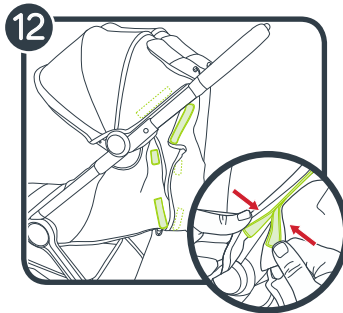

## canopy tube replacement

CITY TOUR™  
DOUBLE 2

**baby  
jogger**  
Baby Jogger, LLC

6655 Peachtree-Dunwoody Rd. NE • Atlanta, GA 30328  
1.800.241.1848 • [www.babyjogger.com](http://www.babyjogger.com)