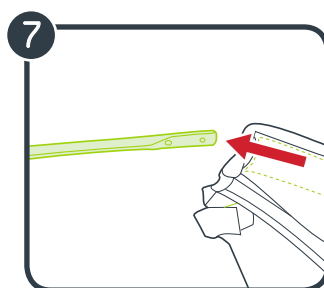

## canopy tube replacement

CITY TOUR™  
DOUBLE 2

**baby  
jogger**  
Baby Jogger, LLC

6655 Peachtree-Dunwoody Rd. NE • Atlanta, GA 30328  
1.800.241.1848 • [www.babyjogger.com](http://www.babyjogger.com)