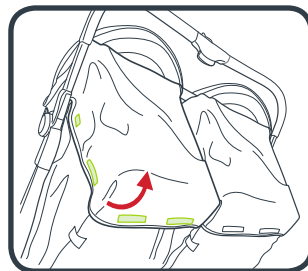

## canopy tube replacement

CITY TOUR™  
DOUBLE 2

**baby  
jogger**  
Baby Jogger, LLC

6655 Peachtree-Dunwoody Rd. NE • Atlanta, GA 30328  
1.800.241.1848 • [www.babyjogger.com](http://www.babyjogger.com)