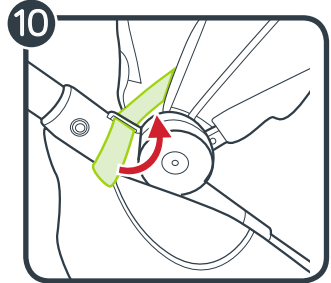

## canopy tube replacement

CITY TOUR™  
DOUBLE 2

**baby  
jogger**  
Baby Jogger, LLC

6655 Peachtree-Dunwoody Rd. NE • Atlanta, GA 30328  
1.800.241.1848 • [www.babyjogger.com](http://www.babyjogger.com)