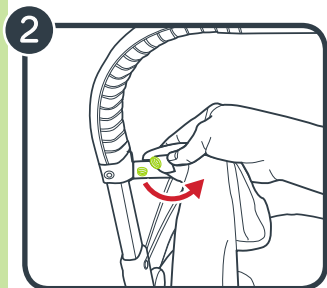

## canopy tube replacement

CITY TOUR™  
DOUBLE 2

**baby  
jogger**  
Baby Jogger, LLC

6655 Peachtree-Dunwoody Rd. NE • Atlanta, GA 30328  
1.800.241.1848 • [www.babyjogger.com](http://www.babyjogger.com)