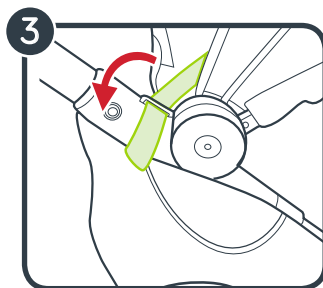

## canopy tube replacement

CITY TOUR™  
DOUBLE 2

**baby  
jogger**  
Baby Jogger, LLC

6655 Peachtree-Dunwoody Rd. NE • Atlanta, GA 30328  
1.800.241.1848 • [www.babyjogger.com](http://www.babyjogger.com)