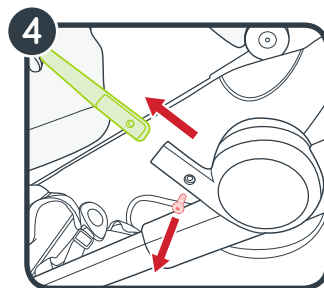

## canopy tube replacement

CITY TOUR™  
DOUBLE 2

**baby  
jogger**  
Baby Jogger, LLC

6655 Peachtree-Dunwoody Rd. NE • Atlanta, GA 30328  
1.800.241.1848 • [www.babyjogger.com](http://www.babyjogger.com)