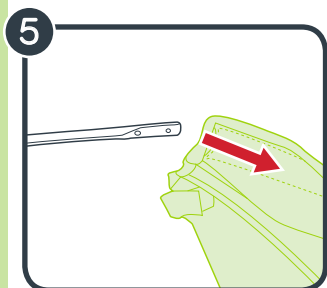

## canopy tube replacement

CITY TOUR™  
DOUBLE 2

**baby  
jogger**  
Baby Jogger, LLC

6655 Peachtree-Dunwoody Rd. NE • Atlanta, GA 30328  
1.800.241.1848 • [www.babyjogger.com](http://www.babyjogger.com)