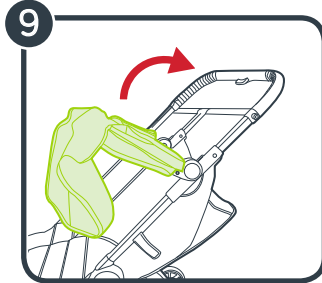

## canopy tube replacement

CITY TOUR™  
DOUBLE 2

**baby  
jogger**  
Baby Jogger, LLC

6655 Peachtree-Dunwoody Rd. NE • Atlanta, GA 30328  
1.800.241.1848 • [www.babyjogger.com](http://www.babyjogger.com)