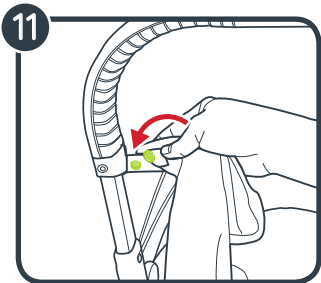

## canopy tube replacement

CITY TOUR™  
DOUBLE 2

**baby  
jogger**  
Baby Jogger, LLC

6655 Peachtree-Dunwoody Rd. NE • Atlanta, GA 30328  
1.800.241.1848 • [www.babyjogger.com](http://www.babyjogger.com)