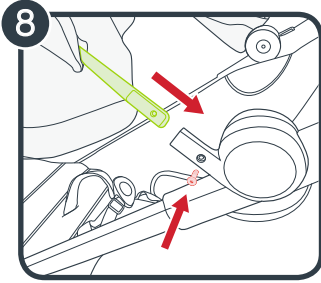

## canopy tube replacement

CITY TOUR™  
DOUBLE 2

**baby  
jogger**  
Baby Jogger, LLC

6655 Peachtree-Dunwoody Rd. NE • Atlanta, GA 30328  
1.800.241.1848 • [www.babyjogger.com](http://www.babyjogger.com)