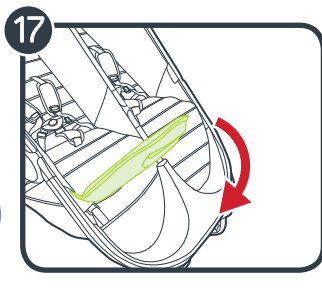

baby jogger[®]

basket replacement

CITY TOUR[™]
DOUBLE 2

**baby
jogger®**
Baby Jogger, LLC

6655 Peachtree-Dunwoody Rd. NE • Atlanta, GA 30328
1.800.241.1848 • www.babyjogger.com

Product of/Produit de:
Newell Europe Sarl
10 Chemin de Blandonnet • CH 1214 Vernier, Switzerland