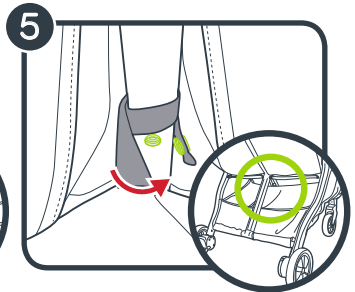

baby jogger[®]

basket replacement

CITY TOUR[™]
DOUBLE 2

**baby
jogger®**
Baby Jogger, LLC

6655 Peachtree-Dunwoody Rd. NE • Atlanta, GA 30328
1.800.241.1848 • www.babyjogger.com

Product of/Produit de:
Newell Europe Sarl
10 Chemin de Blandonnet • CH 1214 Vernier, Switzerland