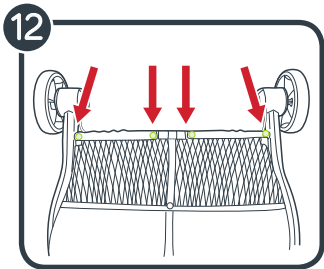

baby jogger[®]

basket replacement

CITY TOUR[™]
DOUBLE 2

**baby
jogger®**
Baby Jogger, LLC

6655 Peachtree-Dunwoody Rd. NE • Atlanta, GA 30328
1.800.241.1848 • www.babyjogger.com

Product of/Produit de:
Newell Europe Sarl
10 Chemin de Blandonnet • CH 1214 Vernier, Switzerland