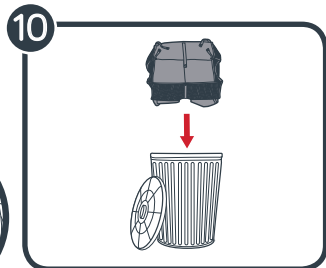

baby jogger[®]

basket replacement

CITY TOUR[™]
DOUBLE 2

**baby
jogger®**
Baby Jogger, LLC

6655 Peachtree-Dunwoody Rd. NE • Atlanta, GA 30328
1.800.241.1848 • www.babyjogger.com

Product of/Produit de:
Newell Europe Sarl
10 Chemin de Blandonnet • CH 1214 Vernier, Switzerland