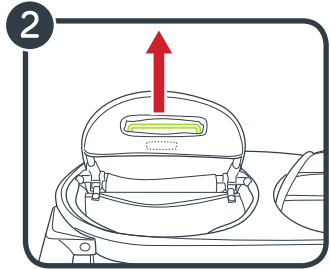

baby jogger[®]

basket replacement

CITY TOUR[™]
DOUBLE 2

**baby
jogger®**
Baby Jogger, LLC

6655 Peachtree-Dunwoody Rd. NE • Atlanta, GA 30328
1.800.241.1848 • www.babyjogger.com

Product of/Produit de:
Newell Europe Sarl
10 Chemin de Blandonnet • CH 1214 Vernier, Switzerland