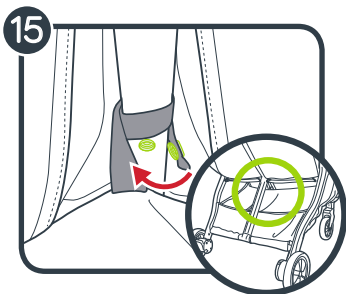

baby jogger[®]

basket replacement

CITY TOUR[™]
DOUBLE 2

**baby
jogger®**
Baby Jogger, LLC

6655 Peachtree-Dunwoody Rd. NE • Atlanta, GA 30328
1.800.241.1848 • www.babyjogger.com

Product of/Produit de:
Newell Europe Sarl
10 Chemin de Blandonnet • CH 1214 Vernier, Switzerland