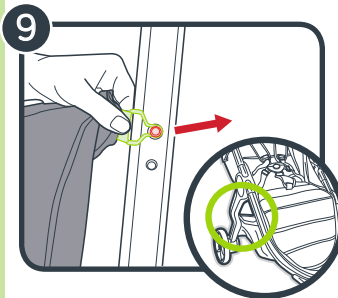

baby jogger[®]

basket replacement

CITY TOUR[™]
DOUBLE 2

**baby
jogger®**
Baby Jogger, LLC

6655 Peachtree-Dunwoody Rd. NE • Atlanta, GA 30328
1.800.241.1848 • www.babyjogger.com

Product of/Produit de:
Newell Europe Sarl
10 Chemin de Blandonnet • CH 1214 Vernier, Switzerland