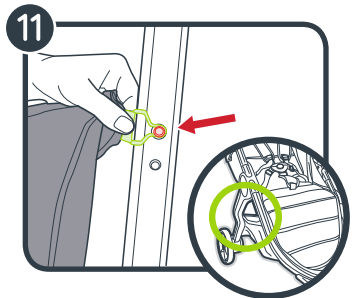

baby jogger[®]

basket replacement

CITY TOUR[™]
DOUBLE 2

**baby
jogger®**
Baby Jogger, LLC

6655 Peachtree-Dunwoody Rd. NE • Atlanta, GA 30328
1.800.241.1848 • www.babyjogger.com

Product of/Produit de:
Newell Europe Sarl
10 Chemin de Blandonnet • CH 1214 Vernier, Switzerland