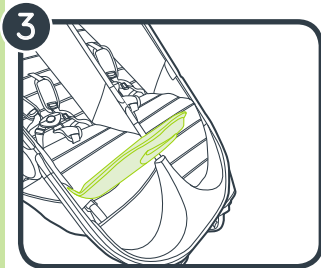

baby jogger[®]

basket replacement

CITY TOUR[™]
DOUBLE 2

**baby
jogger®**
Baby Jogger, LLC

6655 Peachtree-Dunwoody Rd. NE • Atlanta, GA 30328
1.800.241.1848 • www.babyjogger.com

Product of/Produit de:
Newell Europe Sarl
10 Chemin de Blandonnet • CH 1214 Vernier, Switzerland