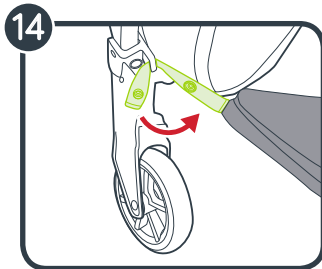

baby jogger[®]

basket replacement

CITY TOUR[™]
DOUBLE 2

**baby
jogger®**
Baby Jogger, LLC

6655 Peachtree-Dunwoody Rd. NE • Atlanta, GA 30328
1.800.241.1848 • www.babyjogger.com

Product of/Produit de:
Newell Europe Sarl
10 Chemin de Blandonnet • CH 1214 Vernier, Switzerland